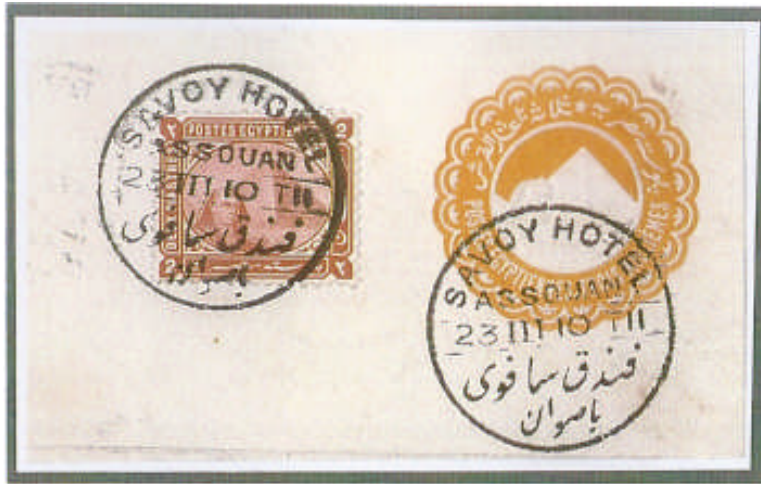

TWO PIASTRES

A 1910 fragment of a 3 mills stationary cover with a 2 piastres stamp tied by SAVOY HOTEL ASWAN cds dated 23.3.1910

EGYPTIAN POST OFFICE
Foreign Parcel Post Service

COUPON
Can be detached by addressee.
(Peut être détaché par le destinataire).

Stamp of Office of Origin
Timbre du bureau d'origine.

Name and address of Sender
Nom et domicile de l'expéditeur.
*L'elina Bek Naghib
Zoghbi*

DESPATCH NOTE — BULLETIN D'EXPÉDITION

Herewith / Ci-joint } *un* parcel addressed as follows / colis, portant l'adresse suivante :

Name and address of addressee / Nom et domicile du destinataire
*M. Adame
Alphons Wyffer d'Altshofen
2 Zingelthorstrasse
Lucerne
Suisse*

Destination / Lieu de destination }
Country / Pays } *(Suisse)*

INSURED VALUE / VALEUR ASSURÉE FR. *10*

133
ALEXANDRIE

35,42 (2)

A 1905 registered parcel receipt from ALEXANDRIA to SWITZERLAND bearing 2x 2 piastres + a 5 piastres stamps tied by ALEXANDRIA cds on 15.10.1905 with TRIESTE cds arrival on 22.10.1905 on reverse